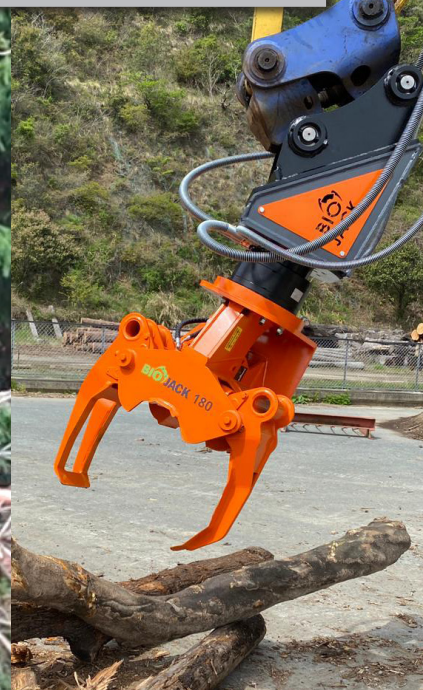

MADE IN FINLAND

Biojack Oy | www.biojack.fi
Valimotie 1, FI-25500 Perniö | info@biojack.fi